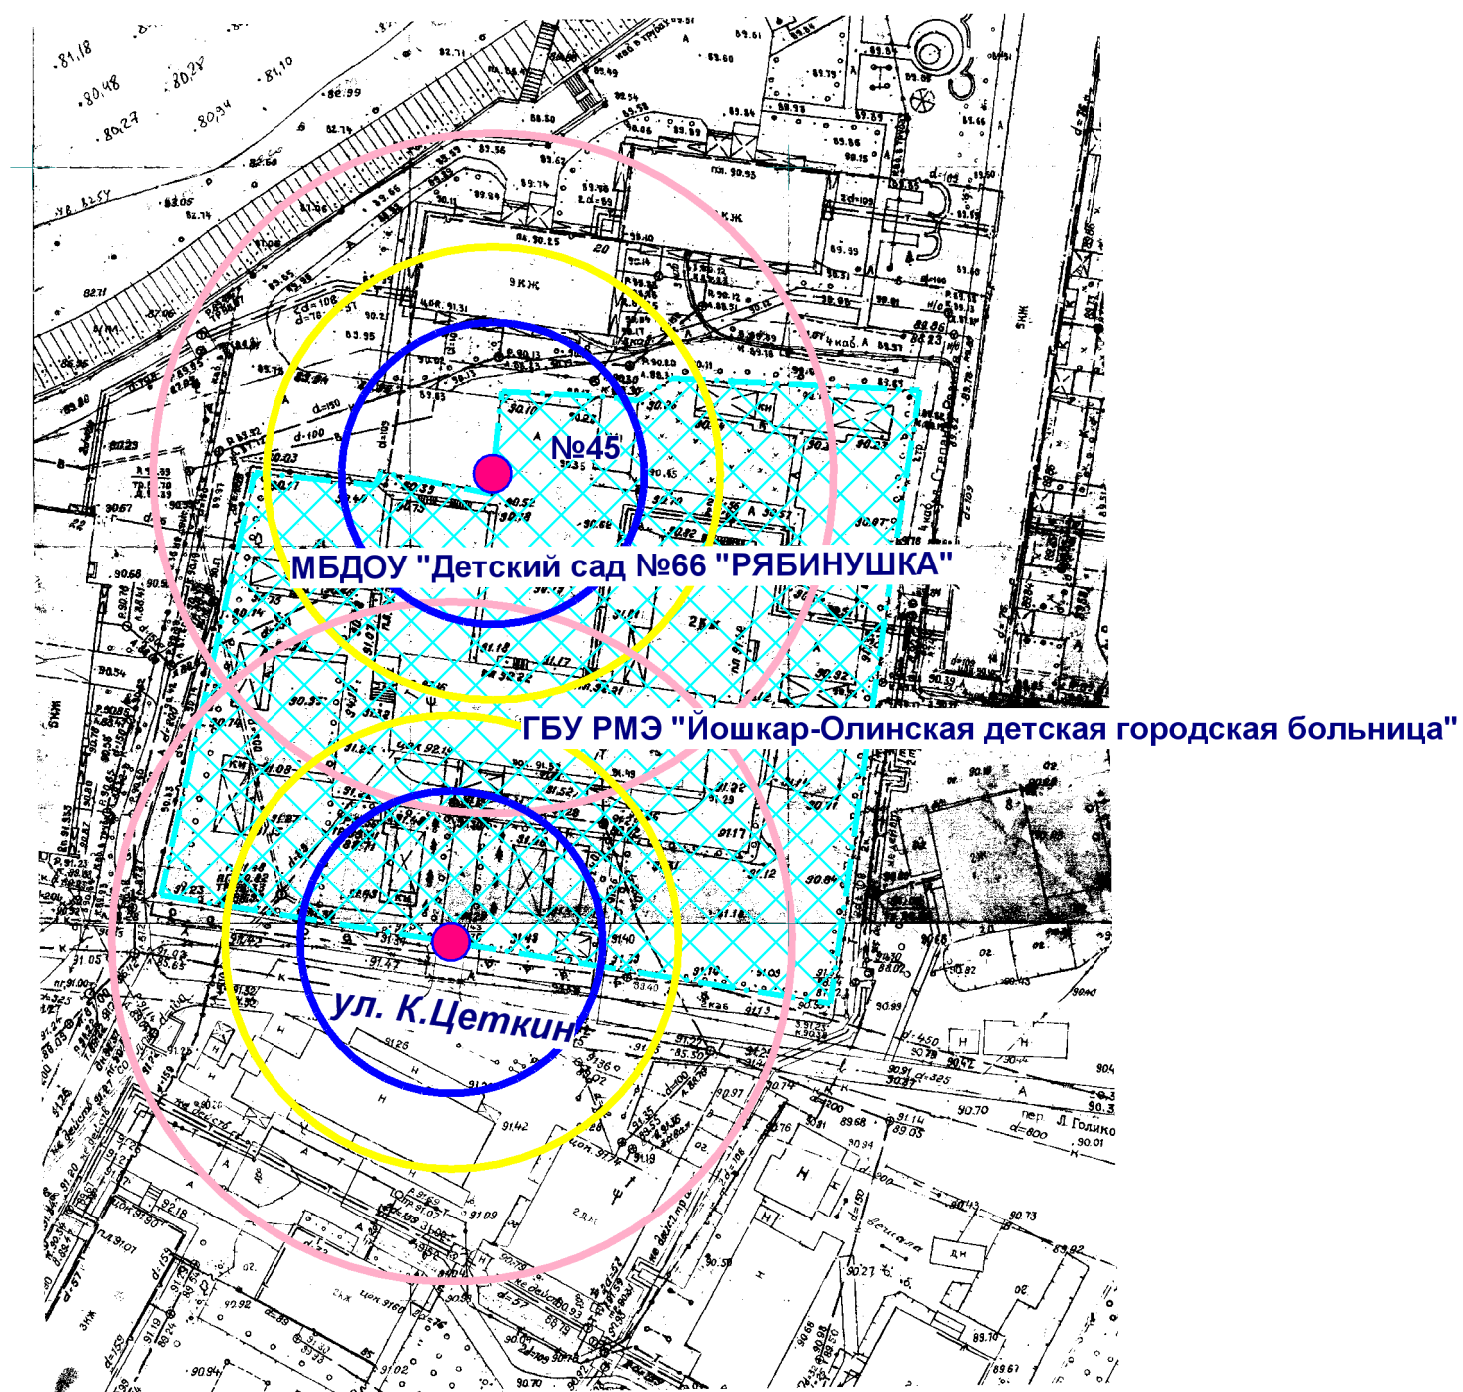

# Схема границ прилегающих территорий

- Входы на объект
- Территория объекта
- Радиус 20 м
- Радиус 30 м
- Радиус 45 м

МУП "АРХИТЕКТОР"			Заказчик: Администрация городского округа "Город Йошкар-Ола"			
Директор		Парманов	Объект: МБДОУ "Детский сад №66 "РЯБИНУШКА" местоположение: РМЭ, г.Йошкар-Ола, ул.С.Разина, д. 45 ГБУ РМЭ "Йошкар-Олинская детская городская больница" местоположение: РМЭ, г.Йошкар-Ола, ул.С.Разина, д. 45			
И.о.нач. ОИРД		Казакова				
			Масштаб	Дата	Номер	Листов
Исполнитель		Кириллова	1:1000	01.07.2019	19-084	1